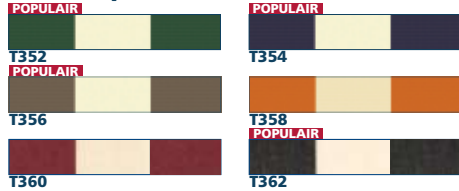

Blokstrepen XL: