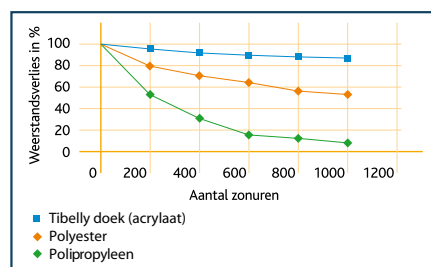

Tibelly-collectie

Doeken met uitstraling

Voor optimale sfeer op uw terras kunt u kiezen uit één van de 94 dessins uit de Tibelly-collectie. Deze collectie is de enige doekcollectie die speciaal voor de Nederlandse markt is ontworpen.

Het uitgebreide kleurenpalet met een rijke schakering in uni's, blokstrepen en fantasie-dessins maakt het mogelijk een persoonlijk tintje aan uw zonwering te geven.

Hoge kwaliteit

Tibelly-doek wordt geweven uit in de massa gekleurde acrylaatvezels. Dat wil zeggen dat de kleurharsen worden toegevoegd tijdens de productie van de vezel, waardoor het doek een uitzonderlijke kleurechtheid krijgt. Bovendien biedt het langer bescherming tegen de agressie van UV-straling, waardoor de kleurpracht van uw doek na verloop van tijd niet verandert.

Bij zonweringdoek gemaakt van polyesterdraad of polipropyleen is de kleur verkregen door simpele onderdompeling. Zij wordt snel broos door UV-straling en verliest vroegtijdig haar kleuren. Onderstaande afbeelding laat het verschil zien tussen Tibelly-doek en doeken van polyesterdraad of polipropyleen.