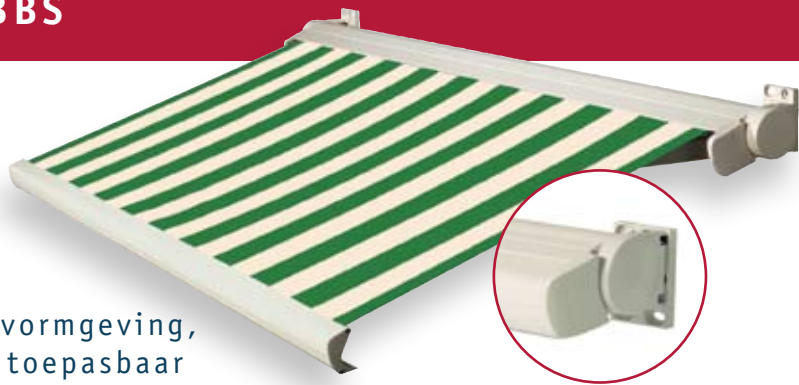

Primo BBS

Compacte vormgeving, veelzijdig toepasbaar