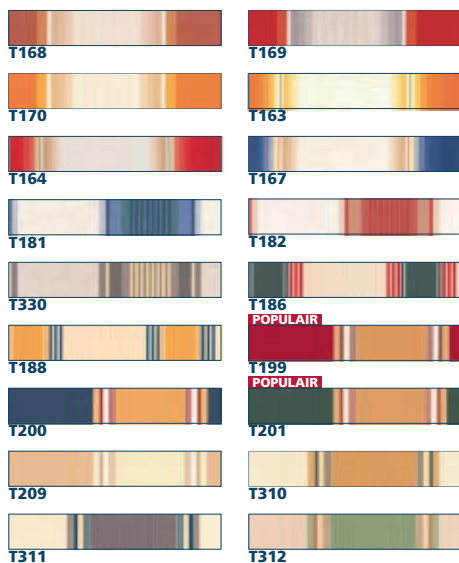

Fantasiessins: