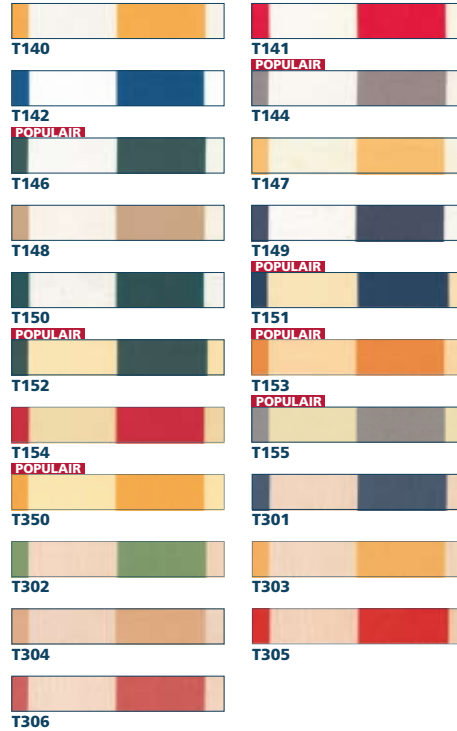

*Informeer bij uw dealer naar de speciale Tibelly-brochure.*

BEST BUY

SMITS

## Standaard blokstrepen:

## Blokstrepen XL:

## Mogelijke kleuren

- Wit
- Grijs
- Naturel
- Bruin
- Crème
- Beige
- Helbeige
- Purperrood / Ral 3004
- Groen / Ral 6009
- Crèmewit / Ral 9001
- Staalblauw / Ral 5011
- Antraciet / Ral 7016
- Zwart
- Antraciet structuurlak / RAL 7016