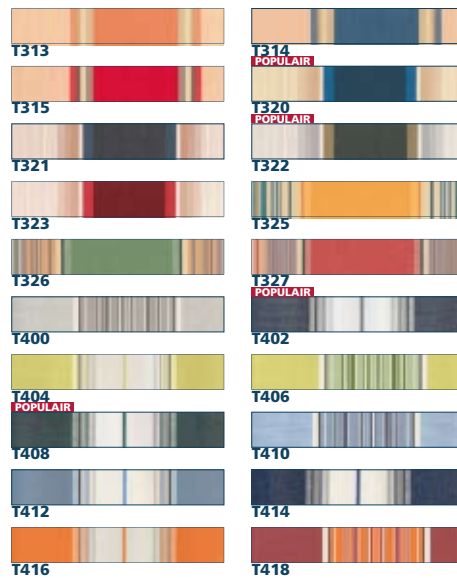

Fantasiessins: